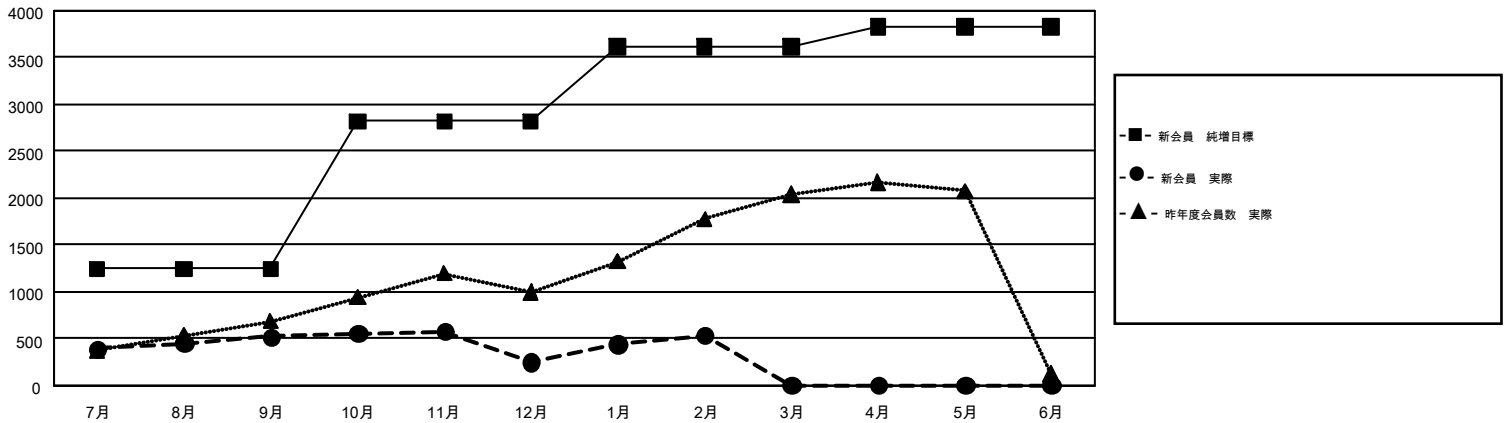

GMT MONTHLY MEMBERSHIP PROGRESS REPORT

Results as of: 2/28/2017

GMT Constitutional Area 5-Jap, Group D

GMT: MASAYUKI KANEKO

地区に属さない地域のクラブは、このレポートに含まれていません。

クラブ				名			
結果: 2016-2017				結果: 2016-2017			
四半期	新クラブ目標	新クラブ	解散クラブ	四半期	新会員 (再入会と転入を含めない) 純増目標	新会員 (再入会と転入を含めない) 実際	退会者 (転籍を含む) 実際
7月/8月/9月	5	2	2	7月/8月/9月	1,244	1,399	877
10月/11月/12月	6	0	2	10月/11月/12月	1,576	559	831
1月/2月/3月	5	2	1	1月/2月/3月	793	741	456
4月/5月/6月	10	0	0	4月/5月/6月	220	0	0

新クラブ目標及び実績累計

会員目標及び実績累計

解散クラブ: 5	902 CLUBS OF 1,412 一名以上の新会員を登録	男女別	
退会者		男性	37,053 (74.93%)
物故会員 260	会員累計データを見るには、 ここをクリック	女性	12,395 (25.07%)
クラブ解散 62		世帯主/家族会員合計	20,007
その他 1,842		国際会費半額の家族会員	11,547
合計 2,164			