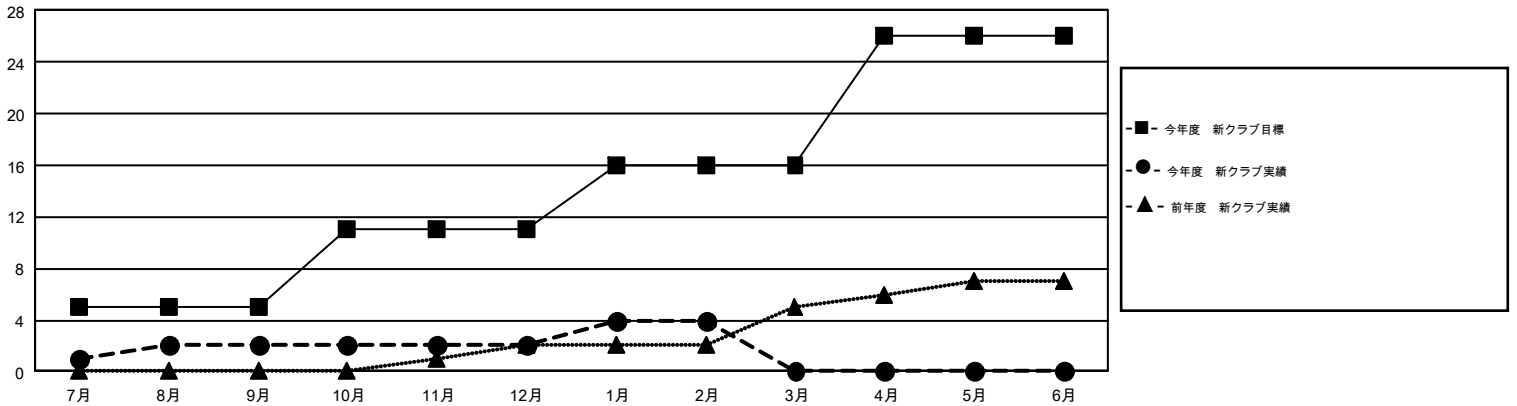

GMT MONTHLY MEMBERSHIP PROGRESS REPORT

Results as of: 2/28/2017

GMT Constitutional Area 5-Jap, Group D

GMT: MASAYUKI KANEKO

地区に属さない地域のクラブは、このレポートに含まれていません。

クラブ				名			
結果: 2016-2017				結果: 2016-2017			
四半期	新クラブ目標	新クラブ	解散クラブ	四半期	新会員 (再入会と転入を含めない) 純増目標	新会員 (再入会と転入を含めない) 実際	退会者 (転籍を含む) 実際
7月/8月/9月	5	2	2	7月/8月/9月	1,244	1,399	877
10月/11月/12月	6	0	2	10月/11月/12月	1,576	559	831
1月/2月/3月	5	2	1	1月/2月/3月	793	741	456
4月/5月/6月	10	0	0	4月/5月/6月	220	0	0

新クラブ目標及び実績累計

会員目標及び実績累計

解散クラブ: 5	902 CLUBS OF 1,412 一名以上の新会員を登録	男女別	
退会者		男性	37,053 (74.93%)
物故会員 260	会員累計データを見るには、 ここをクリック	女性	12,395 (25.07%)
クラブ解散 62		世帯主/家族会員合計	20,007
その他 1,842		国際会費半額の家族会員	11,547
合計 2,164			